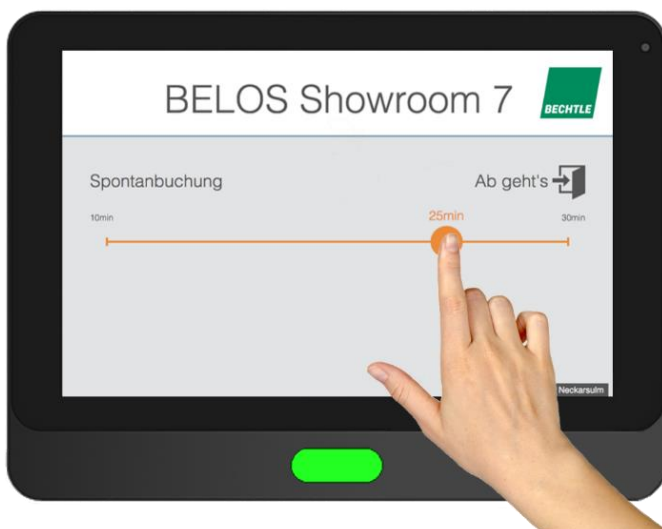

Digitale Türschilder – Ihr Raum für neue Informationen.

„Ist der Raum noch frei?“

Unsere digitalen Türschilder sind mehr als nur eine einfache Anzeigetafel

Die elektronischen Türschilder von Qbic Technology sind mit ihren 10" Displays vielseitig einsetzbar. Durch die Anbindung der Türschilder an unser Raum- und Ressourcenmanagementsystem BELOS® genießen Sie alle Vorzüge einer professionellen und unkomplizierten Raumverwaltung.

Ein echter Hingucker

Unser digitales BELOS® Türschild ist optisch ansprechend, intuitiv zu bedienen und einfach mit der mitgelieferten VESA-Halterung anzubringen. Das Türschild bietet einen Touchscreen und an den Seiten, sowie vorne angebrachte LEDs, welche einen besetzten oder freien Raum schon von weitem durch frei konfigurierbare Farben anzeigen.

Einfache Spontanbuchungsfunktion

Sie stehen vor einem Raum und möchten diesen spontan für eine Besprechung buchen? Erledigen Sie das komfortabel direkt am elektronischen Türschild. Geben Sie die Besprechungsdauer an und buchen Sie den Raum direkt am Display. Die Spontanbuchung am Türschild wird in BELOS® registriert und der Raum auch zentral als gebucht / belegt markiert.